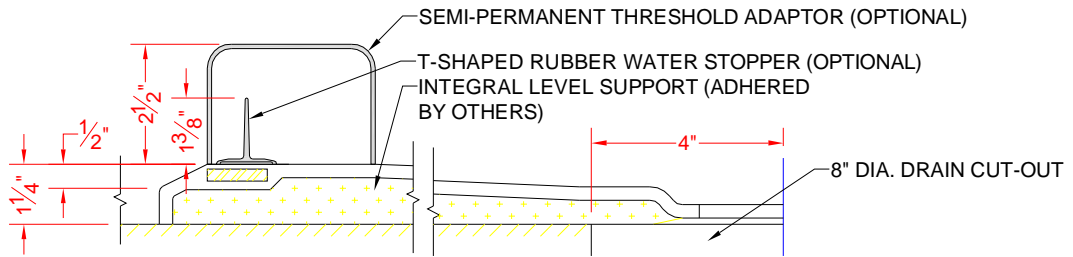

NP4242B75B

SECTION A-A - SCALE: 3" = 1'-0"

NP4242B12B

SECTION A-A - SCALE: 3" = 1'-0"

****OTHER THRESHOLD HEIGHTS AVAILABLE UPON REQUEST****