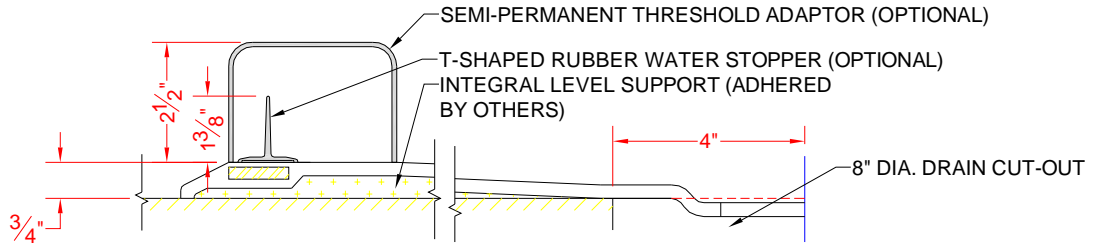

NP4242B75B

SECTION A-A - SCALE: 3" = 1'-0"

NP4242B12B

SECTION A-A - SCALE: 3" = 1'-0"

****OTHER THRESHOLD HEIGHTS AVAILABLE UPON REQUEST****