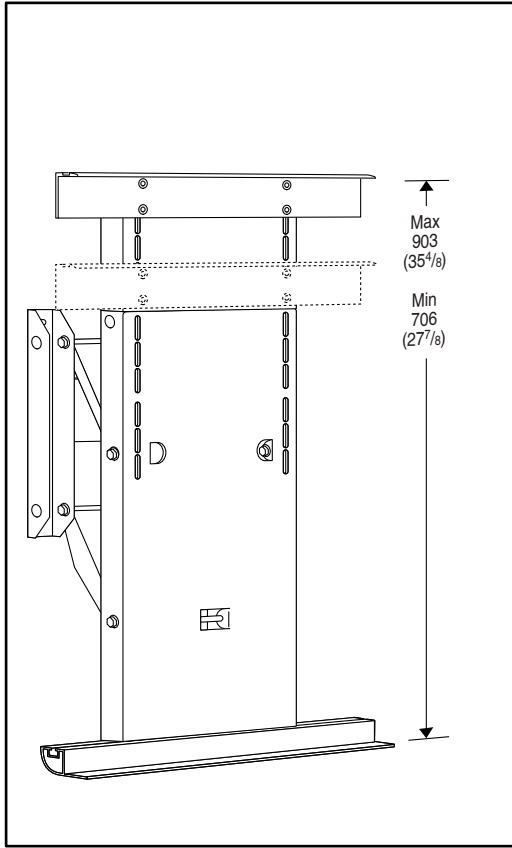

keep living

Telephone: +45 87 888 777
 Telefax: +45 87 888 669
 E-mail: mail@pressalitcare.com
 Web: www.pressalitcare.com

Pressalit Care
 Pressalitvej 1
 DK 8680 Ry
 Denmark

RK1065

RK1066

Ret til ændringer forbeholdes · Recht auf Änderungen sind vorbehalten · Subject to alteration without further notice
 Nous nous réservons le droit d'apporter toutes modifications pour l'amélioration de nos produits sans préavis.
 Wijzigingen voorbehouden · Salvo variaciones · Salvo variazioni · Rätten till ändringar förbehålles · Vi förbeholder oss rätt til ændringer
 Kaikki oikeudet muutoksiin pidätetään · Rettur til breytinga áskilinn · Reservado o direito de fazer modificações sem prévio
 Επιφυλασσοµεθα για εκτυπωτικά γρήθη μικές τεχνικές αλλαγές και παρεκκλίσεις µοντέλων.