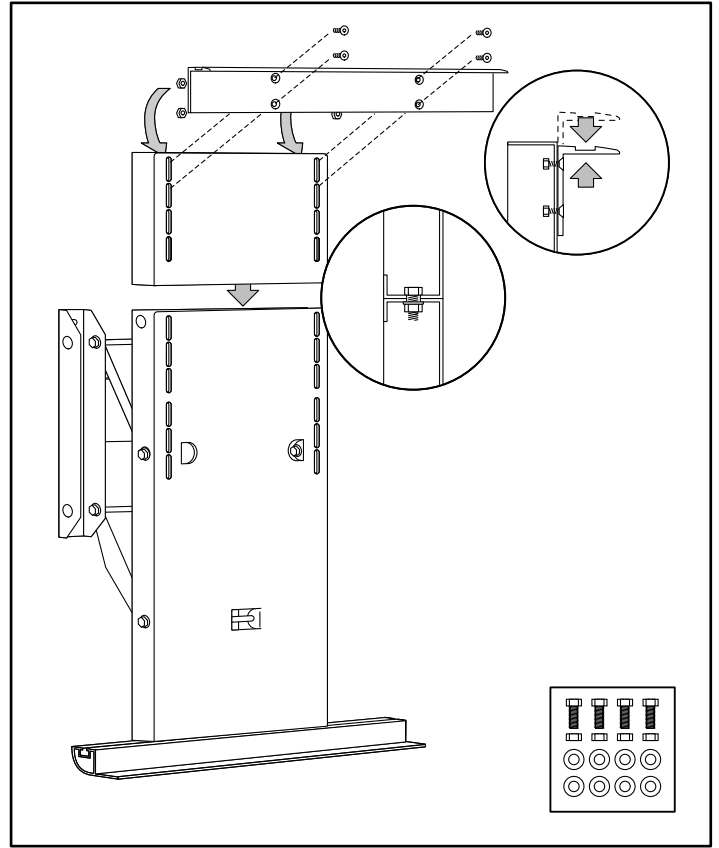

keep living

Telephone: +45 87 888 777
 Telefax: +45 87 888 669
 E-mail: mail@pressalitcare.com
 Web: www.pressalitcare.com

Pressalit Care
 Pressalitvej 1
 DK 8680 Ry
 Denmark

RK1065

RK1066

Ret til ændringer forbeholdes · Recht auf Änderungen sind vorbehalten · Subject to alteration without further notice
 Nous nous réservons le droit d'apporter toutes modifications pour l'amélioration de nos produits sans préavis.
 Wijzigingen voorbehouden · Salvo variaciones · Salvo variazioni · Rätten till ändringar förbehålles · Vi förbeholder oss rätt til ændringer
 Kaikki oikeudet muutoksiin pidätetään · Rettur til breytinga áskilinn · Reservado o direito de fazer modificações sem prévio
 Επιφυλασσοµεθα για εκτυπωτικά γρήθη μικές τεχνικές αλλαγές και παρεκκλίσεις µοντέλων.