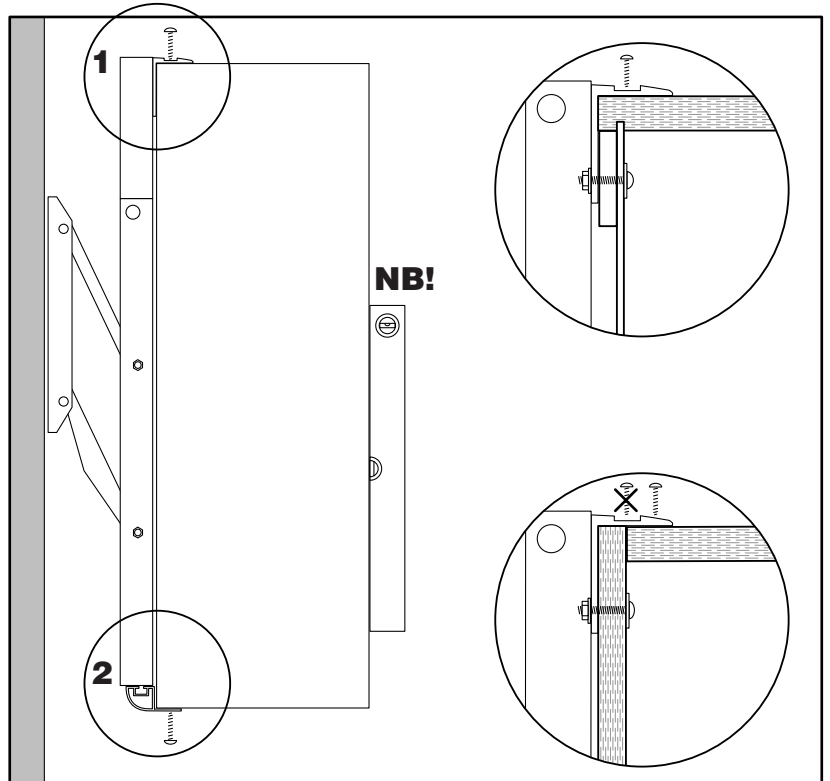

keep living

Telephone: +45 87 888 777
 Telefax: +45 87 888 669
 E-mail: mail@pressalitcare.com
 Web: www.pressalitcare.com

Pressalit Care
 Pressalitvej 1
 DK 8680 Ry
 Denmark

RK1065

RK1066

Ret til ændringer forbeholdes · Recht auf Änderungen sind vorbehalten · Subject to alteration without further notice
 Nous nous réservons le droit d'apporter toutes modifications pour l'amélioration de nos produits sans préavis.
 Wijzigingen voorbehouden · Salvo variaciones · Salvo variazioni · Rätten till ändringar förbehålles · Vi förbeholder oss rätt til ændringer
 Kaikki oikeudet muutoksiin pidätetään · Rettur til breytinga áskilinn · Reservado o direito de fazer modificações sem prévio
 Επιφυλασσοµεθα για εκτυπωτικά γρήθη μικές τεχνικές αλλαγές και παρεκκλίσεις µοντέλων.